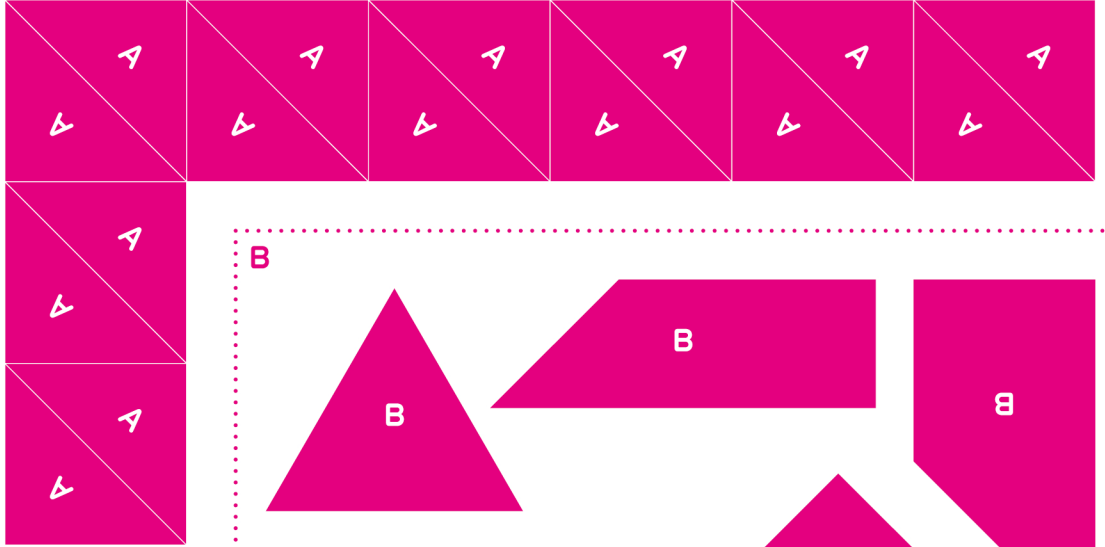

# ドリル用パネルシート

あか ずけい き と つか  
赤い図形を切り取って使おう！  
※ 切り離す。……………折り曲げる。

A

C

E

D

F