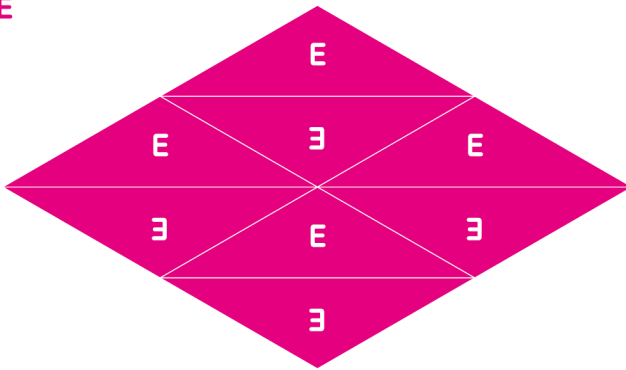

# ドリル用パネルシート

あか ずけい き と つか  
赤い図形を切り取って使おう！  
※ 切り離す。……………折り曲げる。

A

C

E

D

F